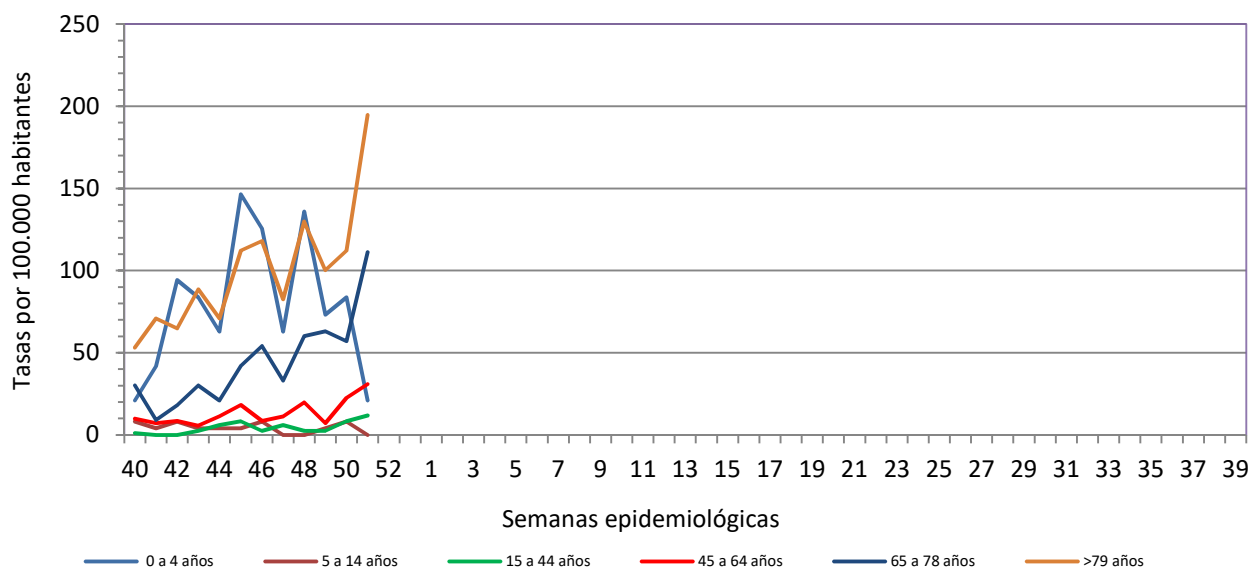

Número de casos notificados en la semana	590
Tasa de incidencia semanal (por cien mil habitantes)	1990,96

Tasas de incidencia semanal IRAs. Detecciones no centinela de Gripe y Virus Respiratorio Sincitial.
Red Centinela La Rioja TEMPORADA 2021-2022

Tasas de incidencia semanal IRAs por grupo de edad.
Red Centinela La Rioja TEMPORADA 2021-2022

VIGILANCIA DE INFECCIÓN RESPIRATORIA AGUDA GRAVE. SEMANA 51/2021

Número de casos IRAG notificados en la semana	104
Población semanal cubierta	239130
Tasa de incidencia semanal (por cien mil habitantes)	43,49

Tasas de incidencia semanal IRAG por grupo de edad.
Red Centinela La Rioja TEMPORADA 2021-2022

Tasas de incidencia semanal IRAG por sexo
Red Centinela La Rioja TEMPORADA 2021-2022