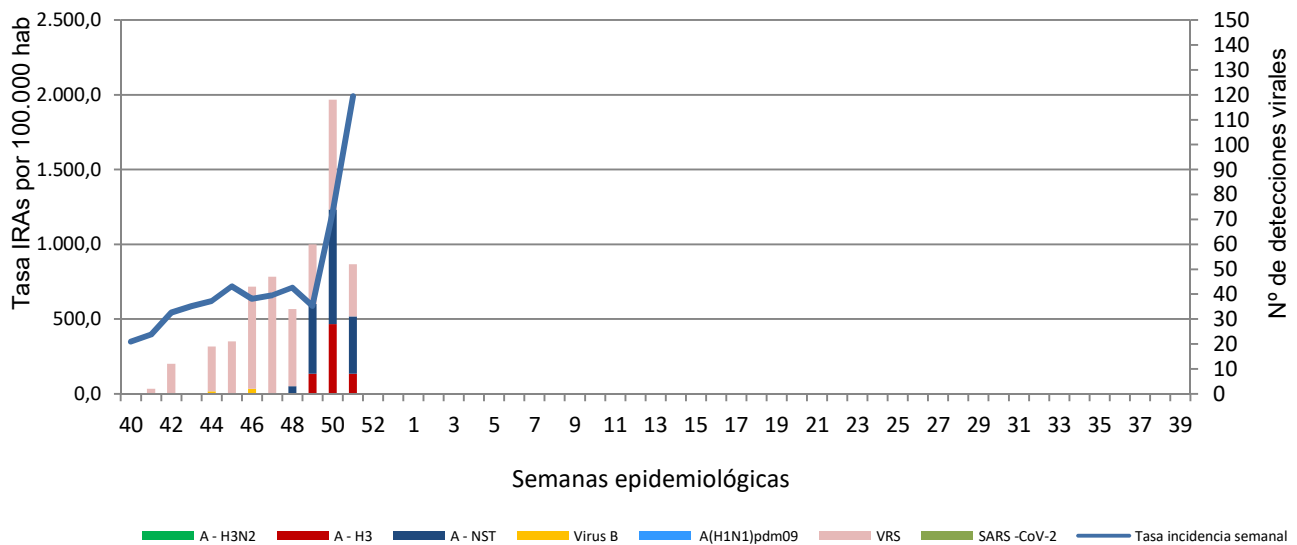

Número de casos notificados en la semana	590
Tasa de incidencia semanal (por cien mil habitantes)	1990,96

Tasas de incidencia semanal IRAs. Detecciones no centinela de Gripe y Virus Respiratorio Sincitial.
Red Centinela La Rioja TEMPORADA 2021-2022

Tasas de incidencia semanal IRAs por grupo de edad.
Red Centinela La Rioja TEMPORADA 2021-2022

VIGILANCIA DE INFECCIÓN RESPIRATORIA AGUDA GRAVE. SEMANA 51/2021

Número de casos IRAG notificados en la semana	104
Población semanal cubierta	239130
Tasa de incidencia semanal (por cien mil habitantes)	43,49