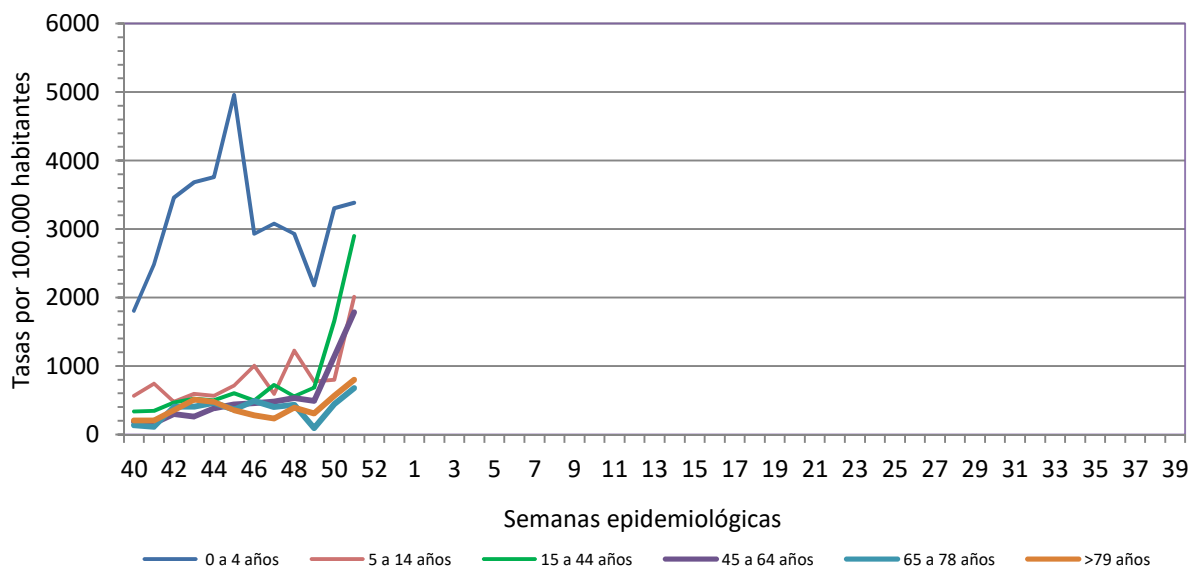

Número de casos notificados en la semana	590
Tasa de incidencia semanal (por cien mil habitantes)	1990,96

Tasas de incidencia semanal IRAs. Detecciones no centinela de Gripe y Virus Respiratorio Sincitial.
Red Centinela La Rioja TEMPORADA 2021-2022

Tasas de incidencia semanal IRAs por grupo de edad.
Red Centinela La Rioja TEMPORADA 2021-2022

VIGILANCIA DE INFECCIÓN RESPIRATORIA AGUDA GRAVE. SEMANA 51/2021

Número de casos IRAG notificados en la semana	104
Población semanal cubierta	239130
Tasa de incidencia semanal (por cien mil habitantes)	43,49